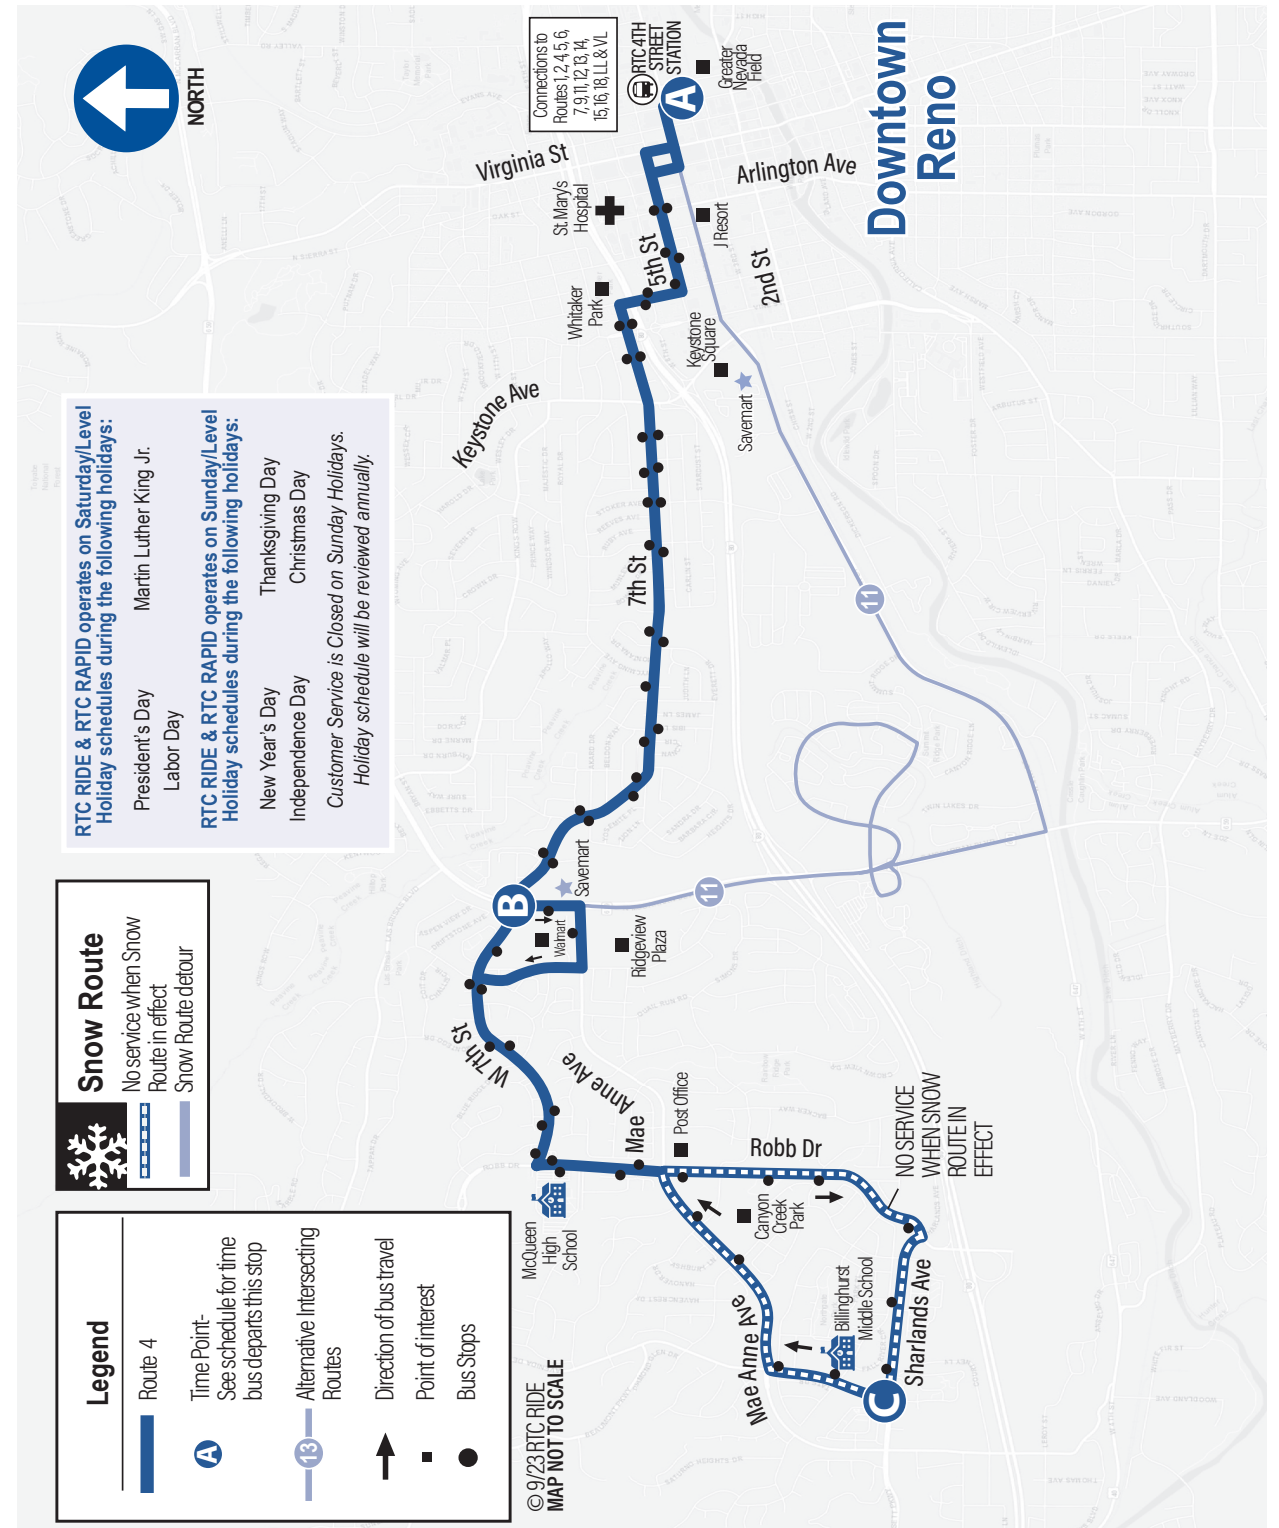

RTC Customer Service hours Horario de atención al cliente de RTC

Monday to Friday 8 am - 12 pm & 1 pm - 5 pm
De lunes a viernes de 8 am a 12 pm y de 1 pm a 5 pm

(closed weekends & holidays)
(cerrados fines de semana y feriados)

775-348-RIDE • rtcwashoe.com

如果需要其他語言的信息, 請聯繫 (775) 348-7433

Kung kailangan mo ng impormasyon sa ibang wika, mangyaring kontakin ang (775) 348-7433