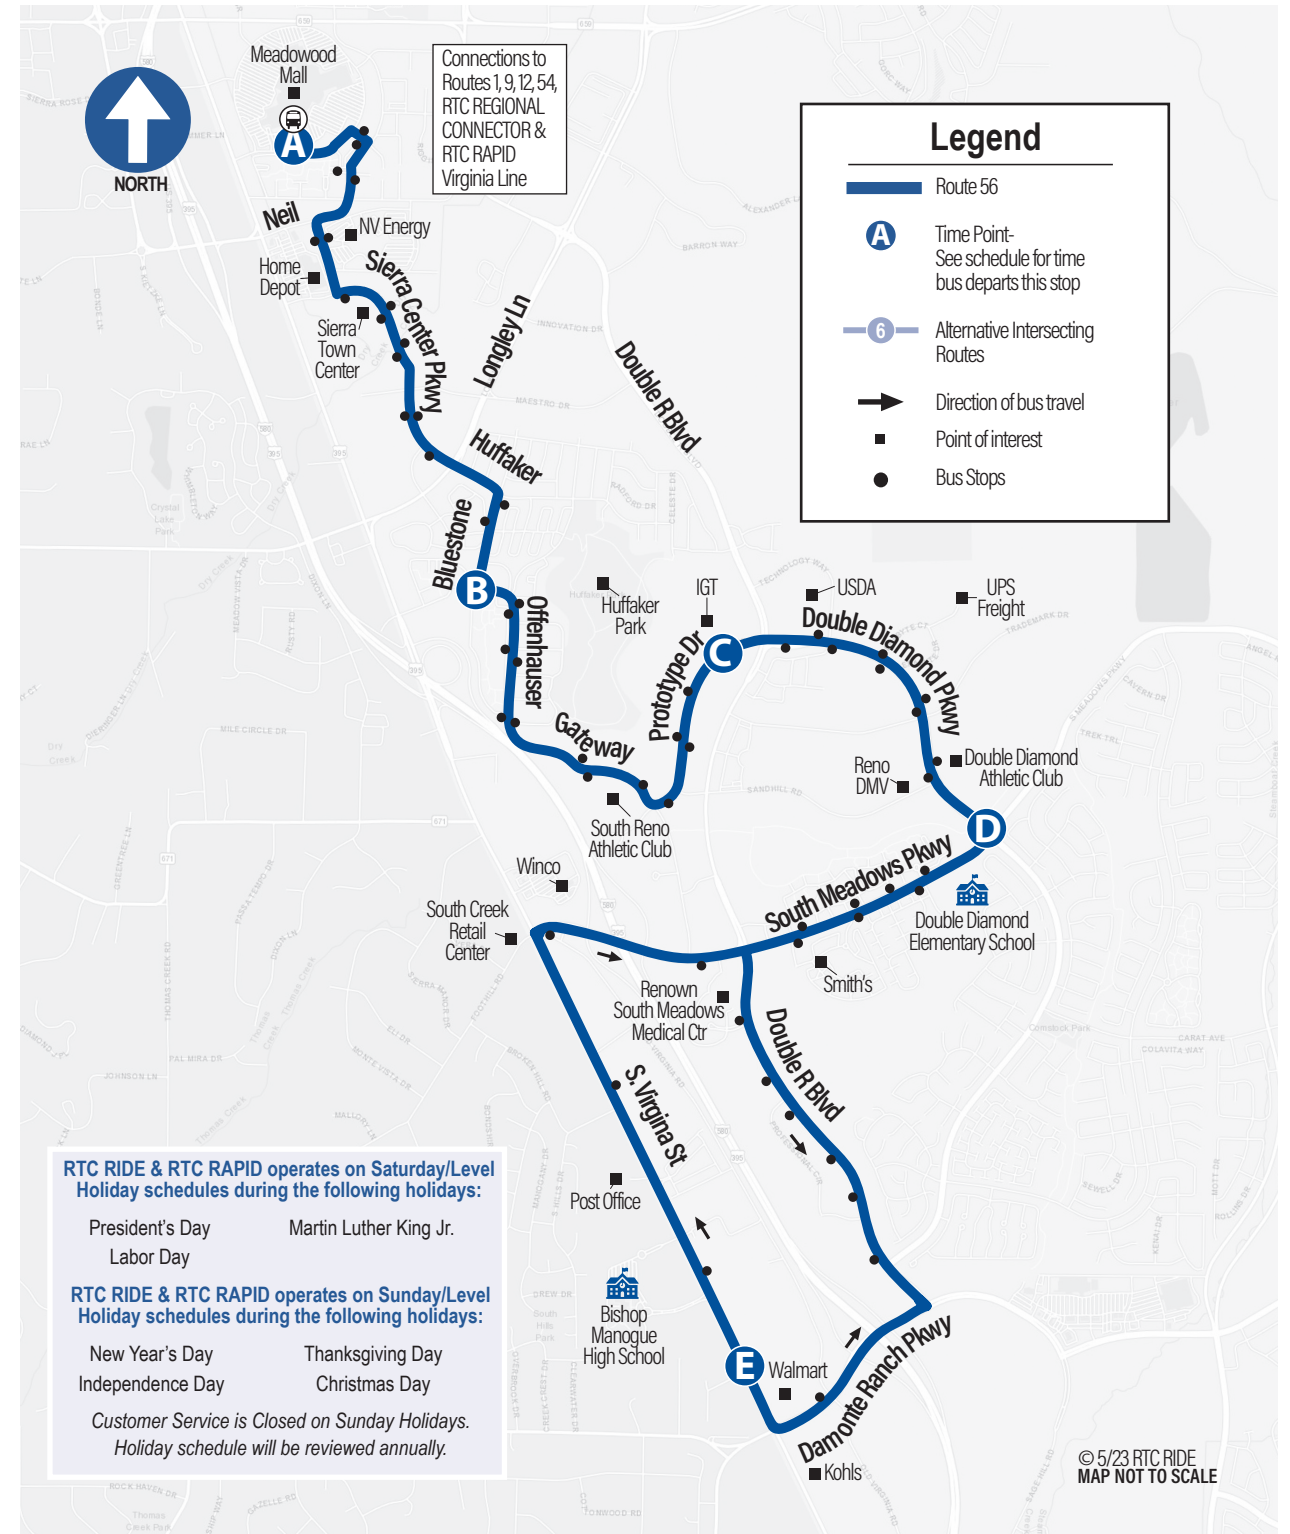

RTC Customer Service hours Horario de atención al cliente de RTC

Monday to Friday 8 am - 12 pm & 1 pm - 5 pm

De lunes a viernes de 8 am a 12 pm y de 1 pm a 5 pm

(closed weekends & holidays)
(cerrados fines de semana y feriados)

775-348-RIDE • rtcwashoe.com

如果需要其他語言的信息, 請聯繫 (775) 348-7433

Kung kailangan mo ng impormasyon sa ibang wika, mangyaring kontakin ang (775) 348-7433