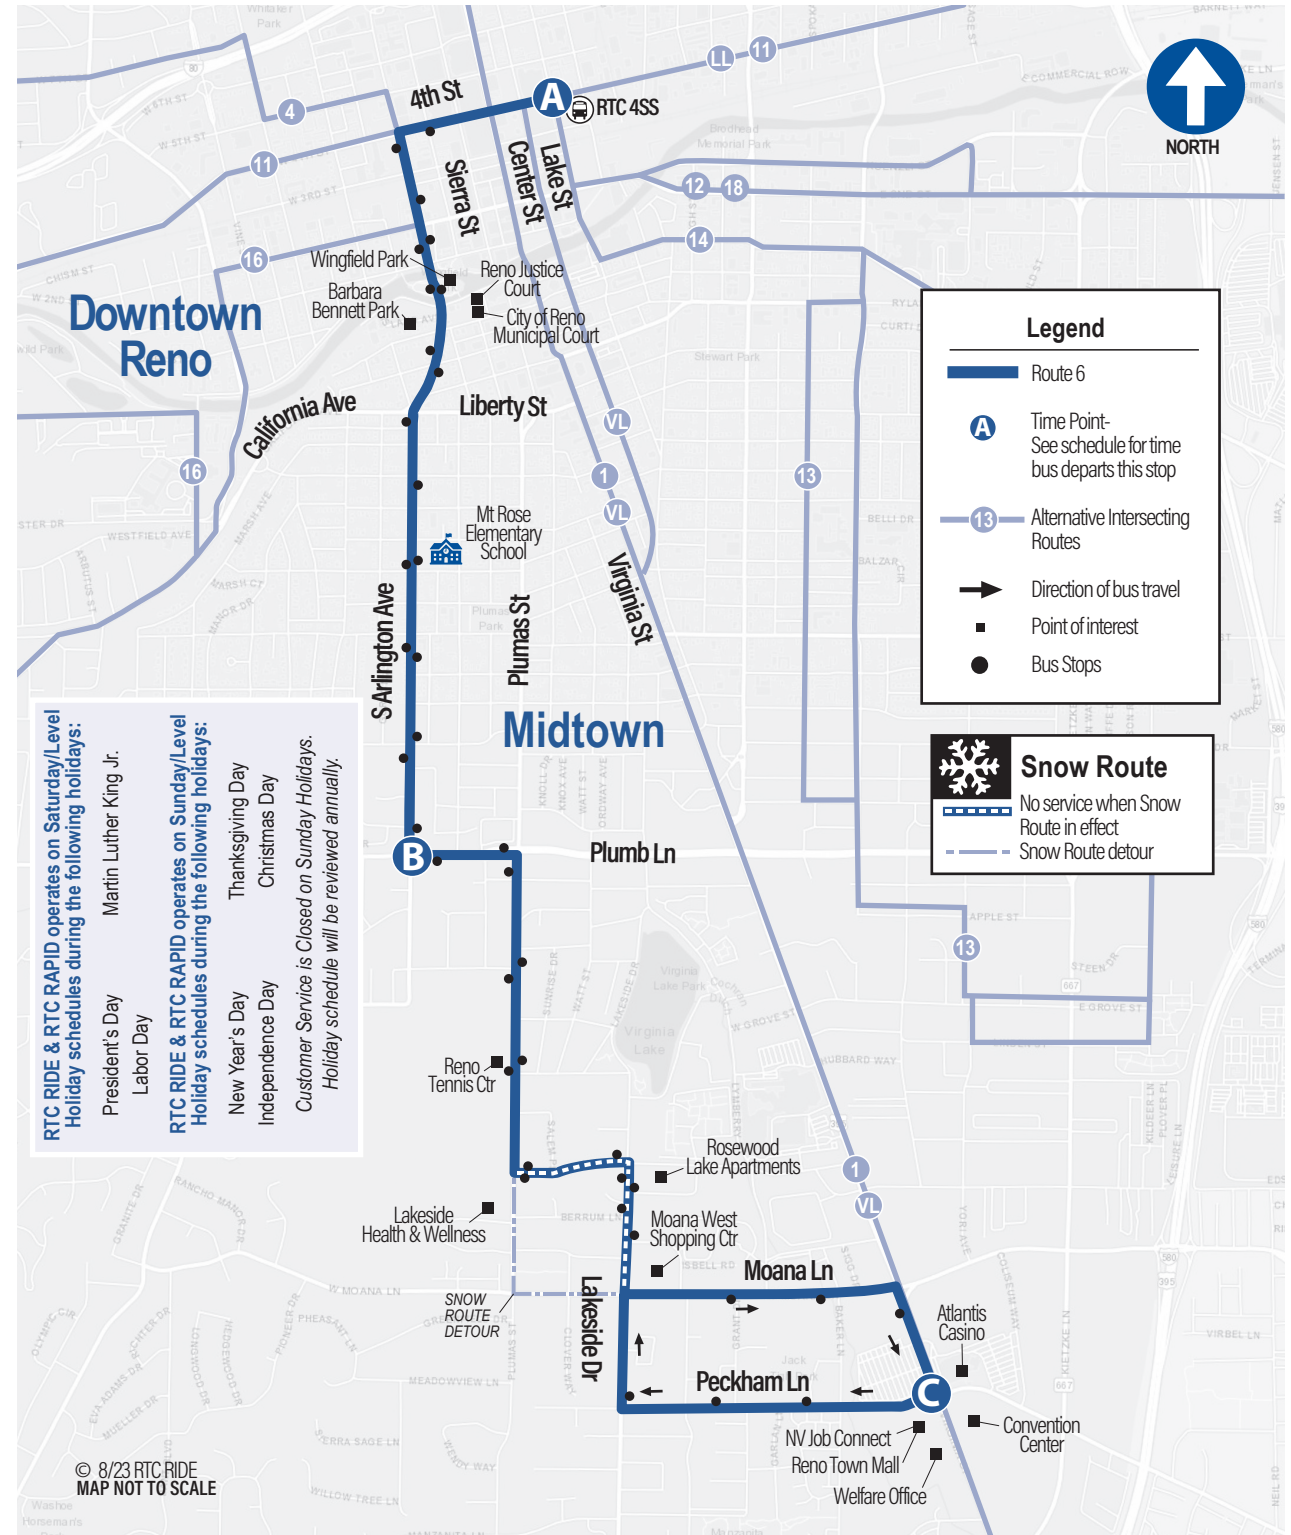

RTC Customer Service hours

Horario de atención al cliente de RTC

Monday to Friday 8 am - 12 pm & 1 pm - 5 pm

De lunes a viernes de 8 am a 12 pm y de 1 pm a 5 pm

(closed weekends & holidays)
(cerrados fines de semana y feriados)

775-348-RIDE • rtcwashoe.com

如果需要其他語言的信息, 請聯繫 (775) 348-7433

Kung kailangan mo ng impormasyon sa ibang wika, mangyaring kontakian ang (775) 348-7433